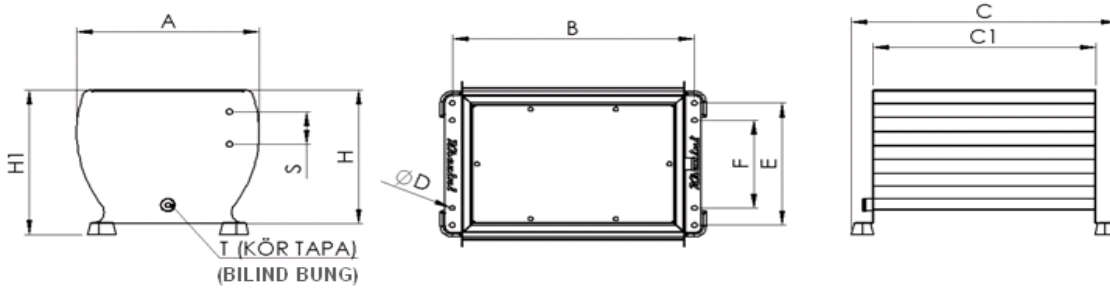

100 LİTRE HİDROLİK YAĞ TANKI
100 LITER HYDRAULIC OIL TANK

KOD	A	B	C	C1	D	E	F	H	H1	S	T
CODE											
YT 100	606	752	802	712	11	525	445	442	467	157	G 1/2"

KOD	KAMPANA Ø	A	A1	C	C1	H	V	V1
CODE	BELHOUSING Ø							
YT 10K	-	665	525	-	-	5	-	-
YTK 100K300	300	665	525	150	150	5	70	70
YTK 100K350	350	665	525	175	175	5	70	70
YTK 100K400	400	665	525	200	200	5	70	70
YTK 100K450	450	665	525	220	220	5	70	70