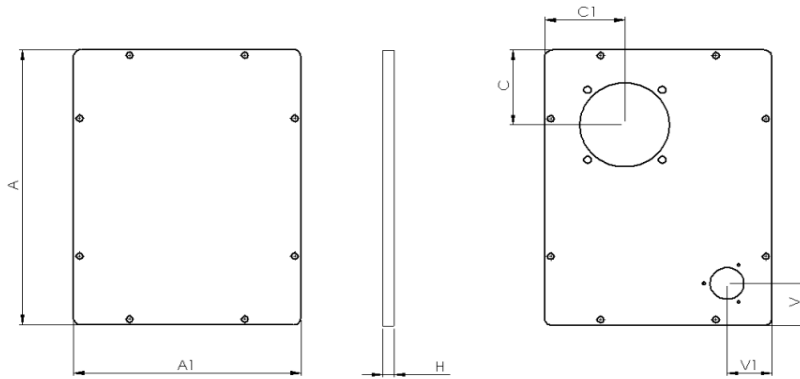

100 LİTRE HİDROLİK YAĞ TANKI
100 LITER HYDRAULIC OIL TANK

KOD	A	B	C	C1	D	E	F	H	H1	S	T
CODE											
YT 100	606	752	802	712	11	525	445	442	467	157	G 1/2"

KOD	KAMPANA Ø	A	A1	C	C1	H	V	V1
CODE	BELHOUSING Ø							
YT 10K	-	665	525	-	-	5	-	-
YTK 100K300	300	665	525	150	150	5	70	70
YTK 100K350	350	665	525	175	175	5	70	70
YTK 100K400	400	665	525	200	200	5	70	70
YTK 100K450	450	665	525	220	220	5	70	70